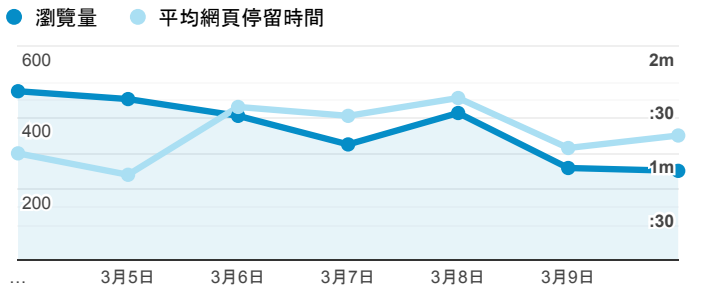

報表02_流量

2019年3月4日 - 2019年3月10日

所有使用者
100.00% 個工作階段

瀏覽量和平均網頁停留時間

瀏覽量和造訪

瀏覽量和不重複瀏覽量

造訪和瀏覽量 (依 來源/媒介 分組)

來源/媒介	工作階段	瀏覽量
google / organic	546	829
(direct) / (none)	541	1,053
tku.edu.tw / referral	362	512
ee.tku.edu.tw / referral	24	37
enroll.tku.edu.tw / referral	23	30
et.tku.edu.tw / referral	16	22
chemistry.tku.edu.tw / referral	11	18
iit.tku.edu.tw / referral	9	16
servicelearning.sa.tku.edu.tw / referral	6	10
me.tku.edu.tw / referral	5	7

造訪和新造訪率 (依 服務供應商 分組)

服務供應商	工作階段	瀏覽量
hinet taiwan	248	474
tamkang university	227	315
taipei taiwan	201	295
chunghwa telecom data communication business group	152	268
taiwan mobile co. ltd.	133	217
far eastone telecommunication co. ltd.	109	197
vibo telecom inc.	84	129
tfn media co. ltd.	63	118
reach and range inc.	58	102
kbro co. ltd.	24	30