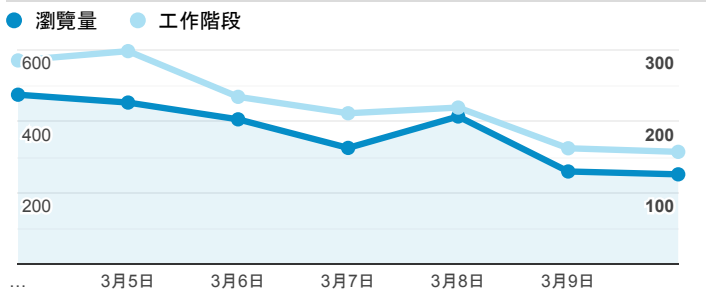

報表02_流量

2019年3月4日 - 2019年3月10日

所有使用者
100.00% 個工作階段

瀏覽量和平均網頁停留時間

瀏覽量和造訪

瀏覽量和不重複瀏覽量

造訪和瀏覽量 (依 來源/媒介 分組)

來源/媒介	工作階段	瀏覽量
google / organic	546	829
(direct) / (none)	541	1,053
tku.edu.tw / referral	362	512
ee.tku.edu.tw / referral	24	37
enroll.tku.edu.tw / referral	23	30
et.tku.edu.tw / referral	16	22
chemistry.tku.edu.tw / referral	11	18
iit.tku.edu.tw / referral	9	16
servicelearning.sa.tku.edu.tw / referral	6	10
me.tku.edu.tw / referral	5	7

造訪和新造訪率 (依 服務供應商 分組)

服務供應商	工作階段	瀏覽量
hinet taiwan	248	474
tamkang university	227	315
taipei taiwan	201	295
chunghwa telecom data communication business group	152	268
taiwan mobile co. ltd.	133	217
far eastone telecommunication co. ltd.	109	197
vibo telecom inc.	84	129
tfn media co. ltd.	63	118
reach and range inc.	58	102
kbro co. ltd.	24	30