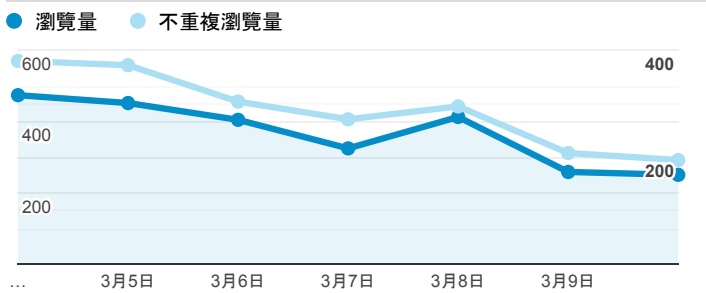

報表02_流量

2019年3月4日 - 2019年3月10日

所有使用者
100.00% 個工作階段

瀏覽量和平均網頁停留時間

瀏覽量和造訪

瀏覽量和不重複瀏覽量

造訪和瀏覽量 (依 來源/媒介 分組)

來源/媒介	工作階段	瀏覽量
google / organic	546	829
(direct) / (none)	541	1,053
tku.edu.tw / referral	362	512
ee.tku.edu.tw / referral	24	37
enroll.tku.edu.tw / referral	23	30
et.tku.edu.tw / referral	16	22
chemistry.tku.edu.tw / referral	11	18
iit.tku.edu.tw / referral	9	16
servicelearning.sa.tku.edu.tw / referral	6	10
me.tku.edu.tw / referral	5	7

造訪和新造訪率 (依 服務供應商 分組)

服務供應商	工作階段	瀏覽量
hinet taiwan	248	474
tamkang university	227	315
taipei taiwan	201	295
chunghwa telecom data communication business group	152	268
taiwan mobile co. ltd.	133	217
far eastone telecommunication co. ltd.	109	197
vibo telecom inc.	84	129
tfn media co. ltd.	63	118
reach and range inc.	58	102
kbro co. ltd.	24	30